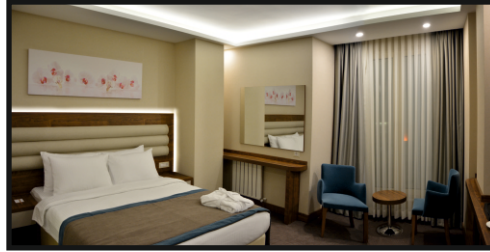

## DEĞERLİ MİSAFİRLERİMİZ;

"GÜLER PARK HOTEL" güler yüzlü, sıcak, profesyonel bir hizmet anlayışı eşliğinde size özel, farkı fark edeceğimiz anlar yaşatmaya davet ediyor.

Koşulsuz misafir memnuniyeti, rahatlığı, konforu ve hizmet anlayışı düşünülerek tasarlanmış odaları, farklı salonları ve mimarisi ile kapılarını siz değerli konuklarımıza açıyoruz.

### TÜM ODALARIMIZ:

Siz değerli konuklarımızın rahatı- konforu düşünülerek iki ayrı yatak veya geniş yatak olarak tasarlanmış ;4 Connection, 4 Junior Suite, 1 Engelli, 66 Standart değişik odaları, Toplam 75 oda, 170 yatak kapasiteli,

Odalarımızda duşa kabin banyo, fön makinası, sıcak-soğuk wrf merkezi sistem, direkt telefon, kablosuz internet bağlantısı, DND ışığı, LCD ekran TV, uydu tv, minibar, ikram seti, özel dolap içinde emanet kasa, çamaşır yıkama- ütüleme, otomatik yangın algılama sistemi, yastık menüsü bulunmaktadır.

### ROOMS

Guler Park Hotel offers 4 connection rooms, 4 junior suites, an accessible room and 66 standard rooms, which are designed both two separate single beds or a wide twin bed for your convenience, with a total of 75 room and 170 bed capacity. In the rooms our guests have access to a bath with a shower cabin and hair dryer, VRF central AC system, direct phone, WI-FI, LCD satellite TV, minibar, safe box in a private closet and laundry service.